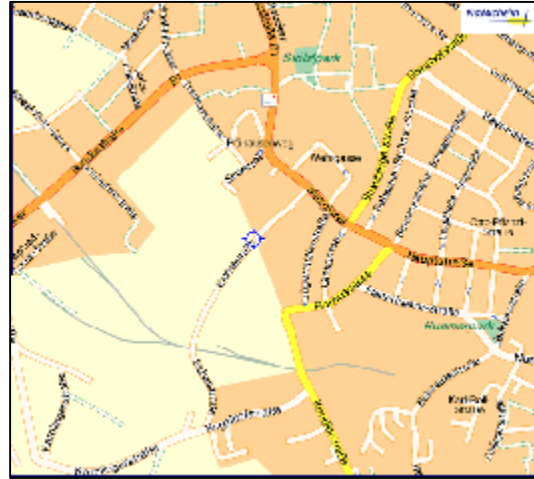

SALZBURG

SALZBURG

Bruckner Arthur
Eichetstraße 5
A-5020 Salzburg
Tel: +43 - 662 – 825 555
Fax: +43 – 662 – 825 555 DW 15

E-Mail: office@bruckner.at
Homepage: www.bruckner.at

Öffnungszeiten:

Mo 7.30 Uhr bis 19.00 Uhr
Di - Do 7.00 Uhr bis 19.00 Uhr
Fr 7.00 Uhr bis 16.00 Uhr
Sa 9.00 Uhr bis 13.00 Uhr