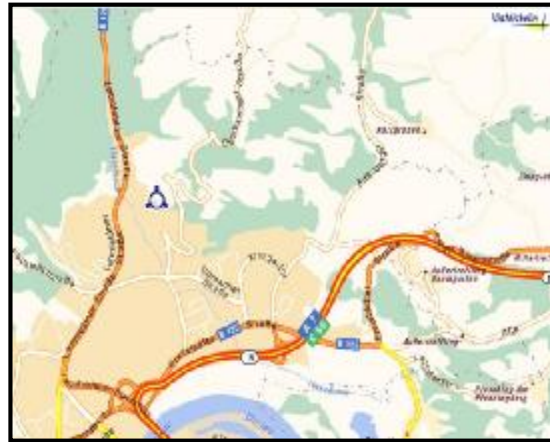

OBERÖSTERREICH

Linz

Johann Mittermair
Leonfeldner Strasse 199
4040 Linz
Tel.: +43 732-254652 oder +43 650-2400815
Fax:

E-mail: mittermair@aon.at
Homepage:

Öffnungszeiten:
Mo-Fr 07:00 – 16:30, Sa 09-12:00