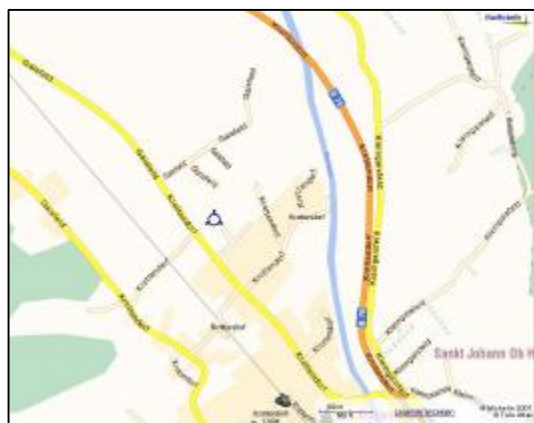

Öffnungszeiten:

Mo-Fr 08:00 - 12:00 & 12:30 - 16:30